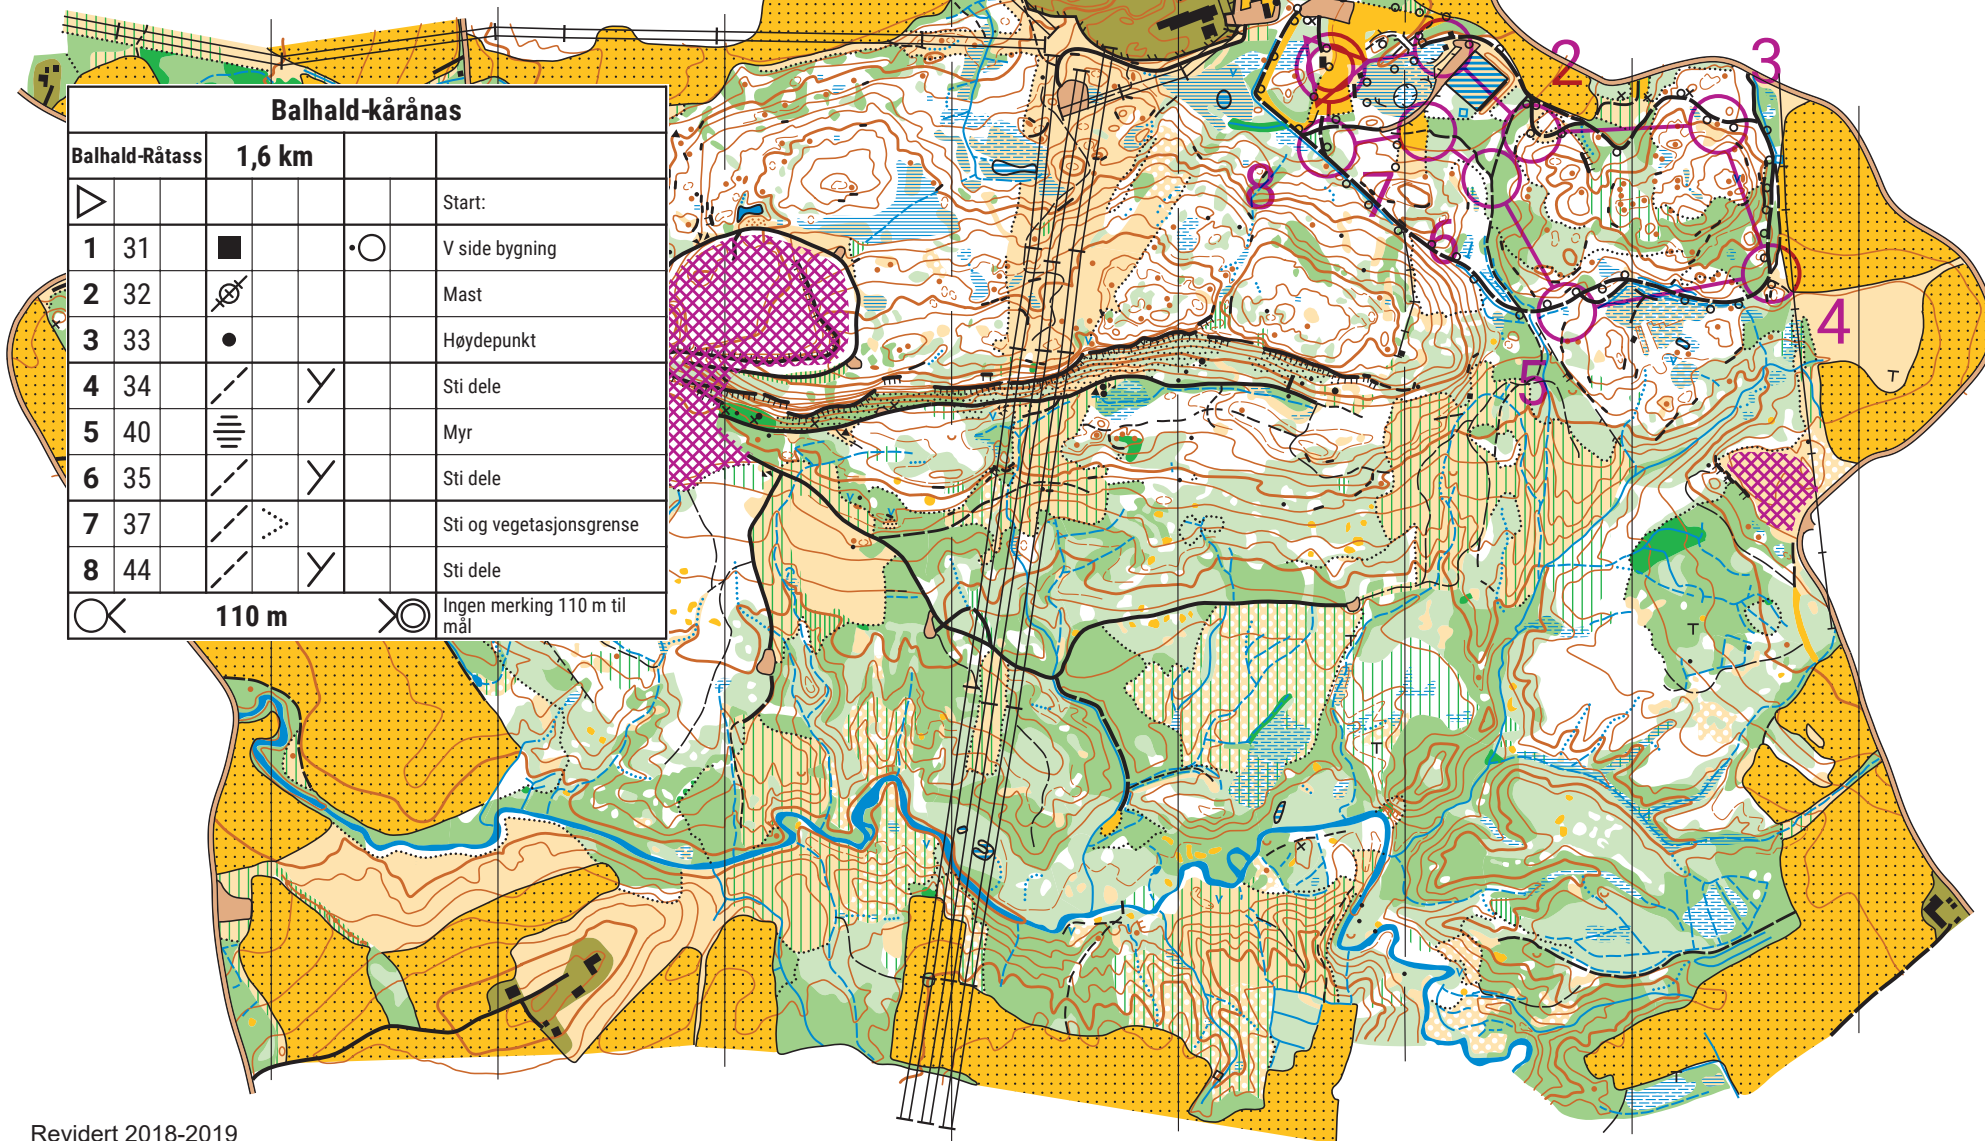

Verdal OK's kart

Balhaldmarka

Målestokk 1:10 000
Ekvidistanse 5m

Balhald-kårånas				
Balhald-Råtass	1,6 km			
Start:				
1	31	■	○	V side bygning
2	32	⊗		Mast
3	33	●		Høydepunkt
4	34	⋄	⋄	Sti dele
5	40	≡		Myr
6	35	⋄	⋄	Sti dele
7	37	⋄	⋄	Sti og vegetasjonsgrense
8	44	⋄	⋄	Sti dele
⊗	110 m	⊗		Ingen merking 110 m til mål