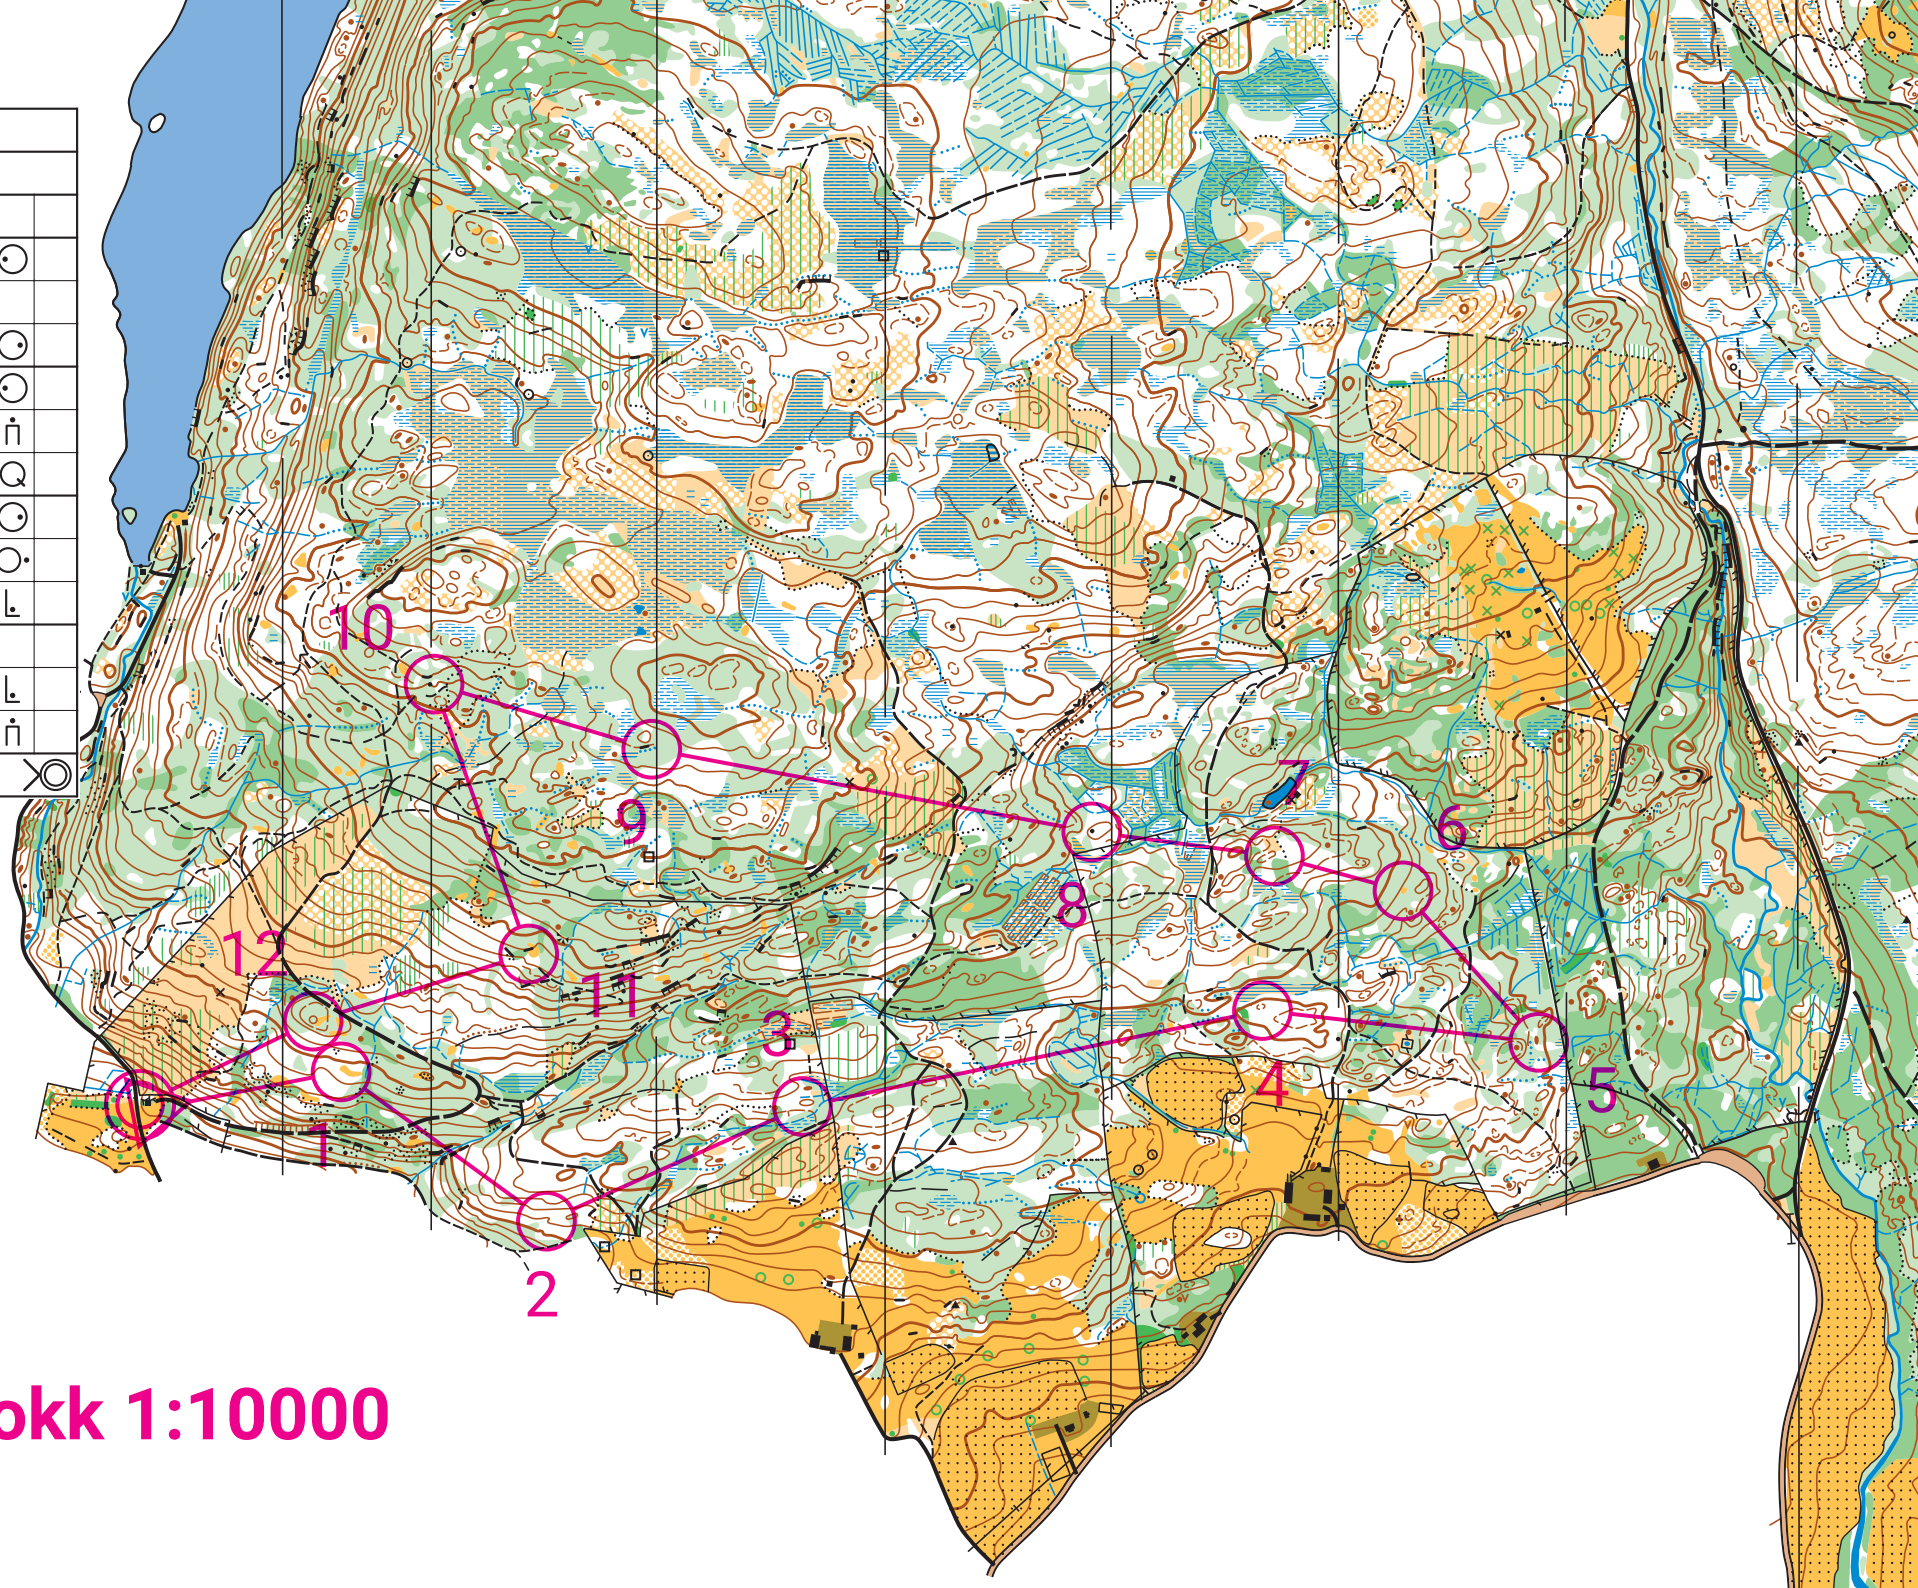

Vårserien løp 4				
A4		4,5 km		
▷				
1	42	⊙		⊙
2	43	∩		
3	44	○		⊙
4	45	○		⊙
5	50	○		⊙
6	51	⊙		Q
7	46	○		⊙
8	47	▲		⊙
9	48	⊞		⊞
10	52	▲		
11	53	⊞		⊞
12	49	○		⊙
⊙		250 m		⊙

Målestokk 1:10000