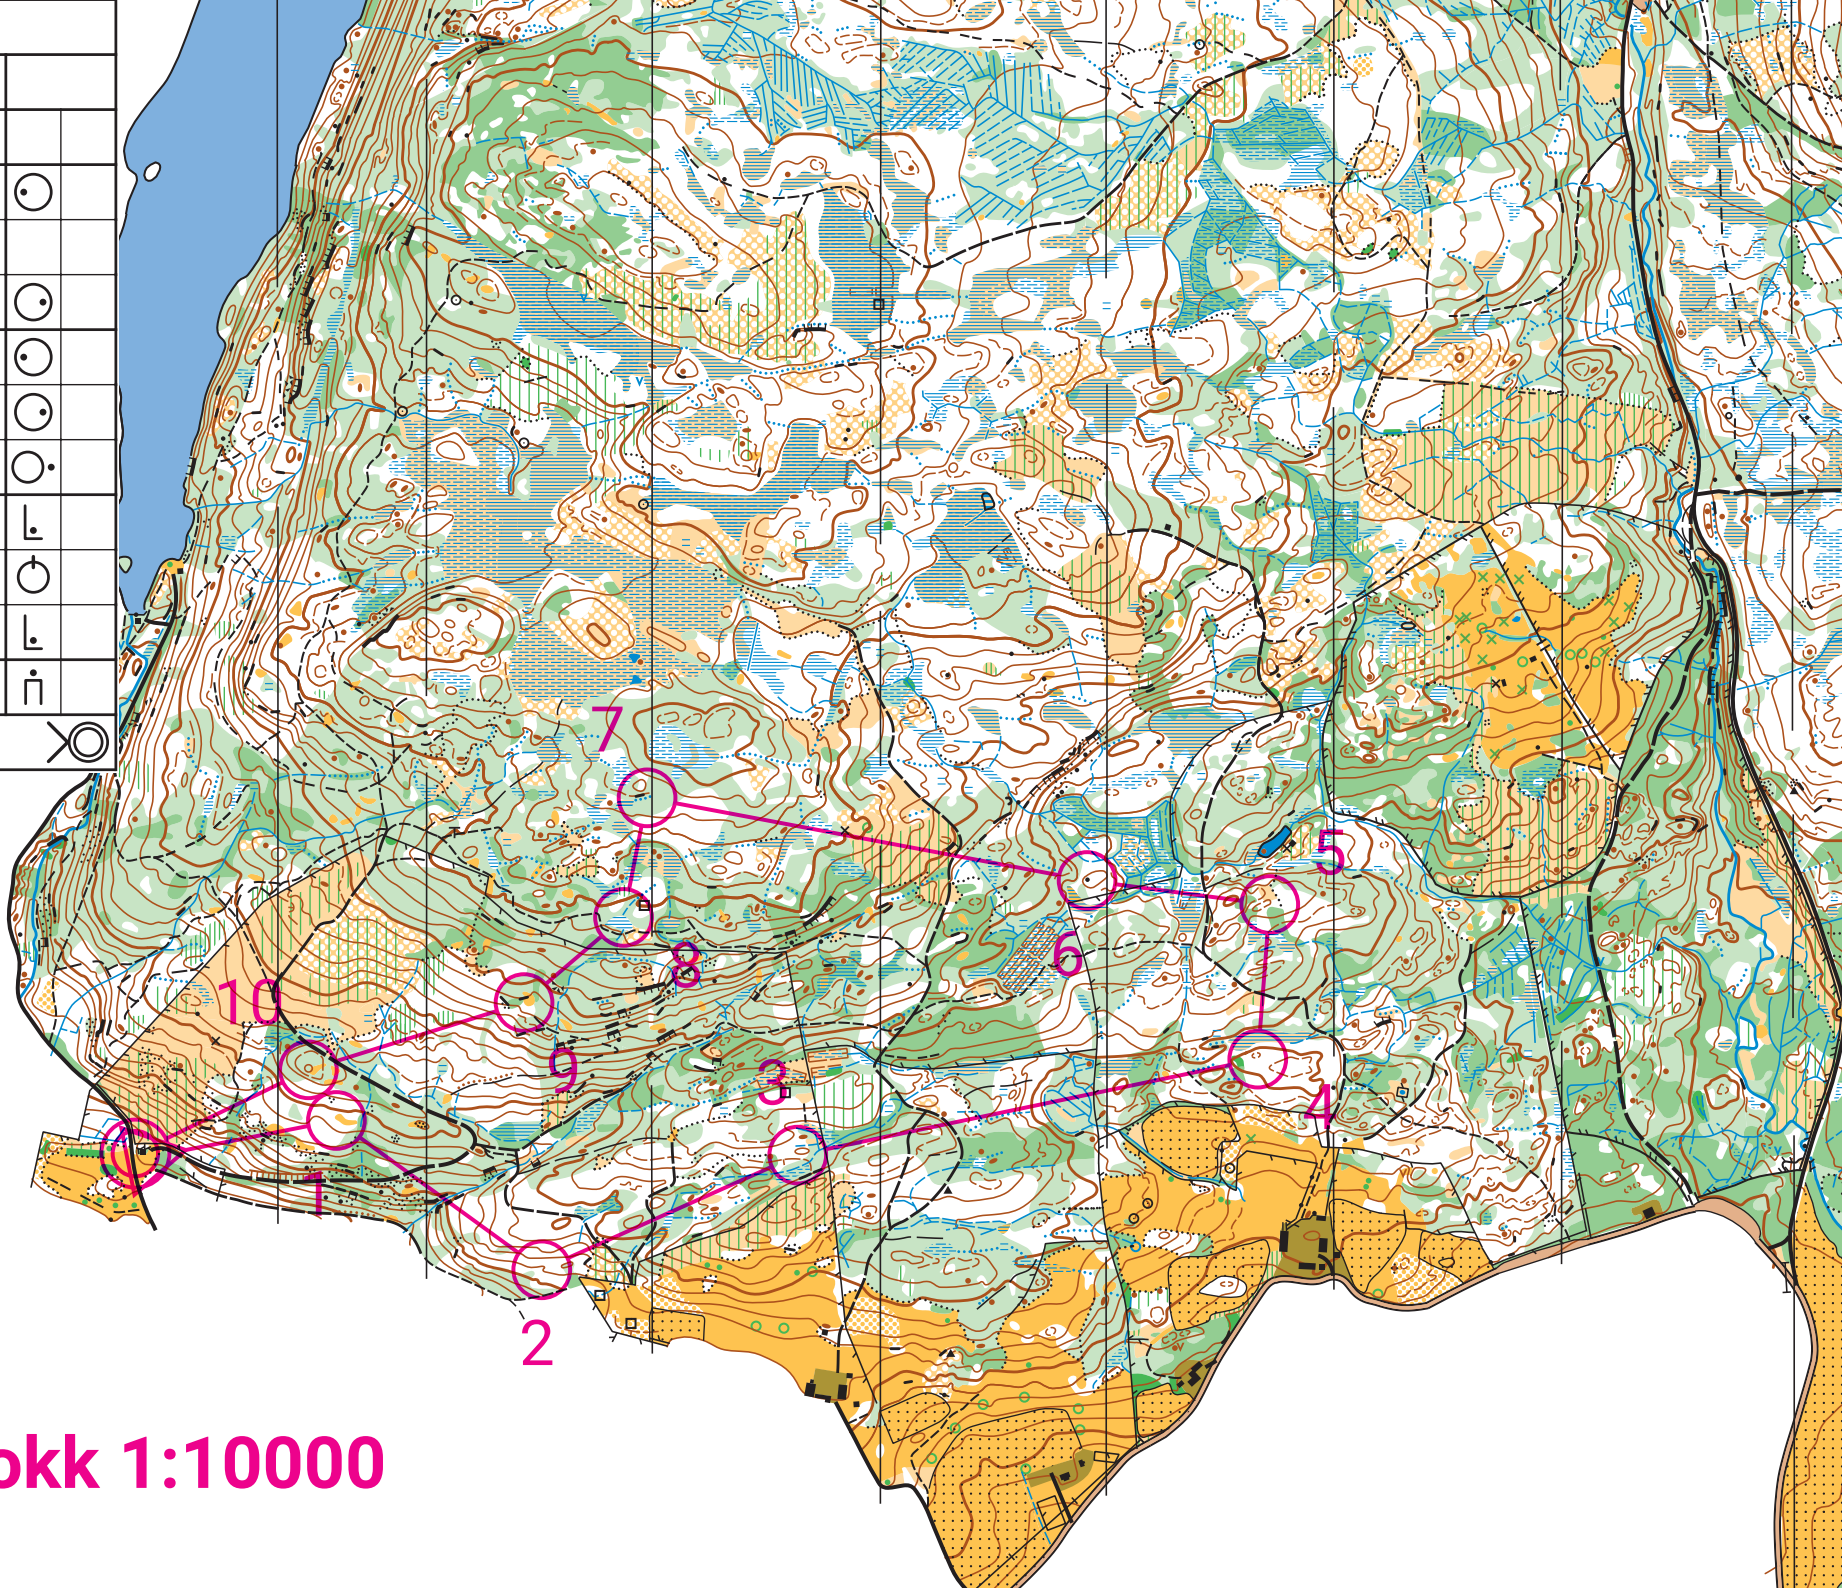

Vårserien løp 4

B3,5		3,5 km	
▽			
1	42	⊙	⊙
2	43	∩	
3	44	○	⊙
4	45	○	⊙
5	46	○	⊙
6	47	▲	⊙
7	48	≡	⊥
8	40	≡	⊙
9	53	≡	⊥
10	49	○	⊙

 250 m

Målestokk 1:10000