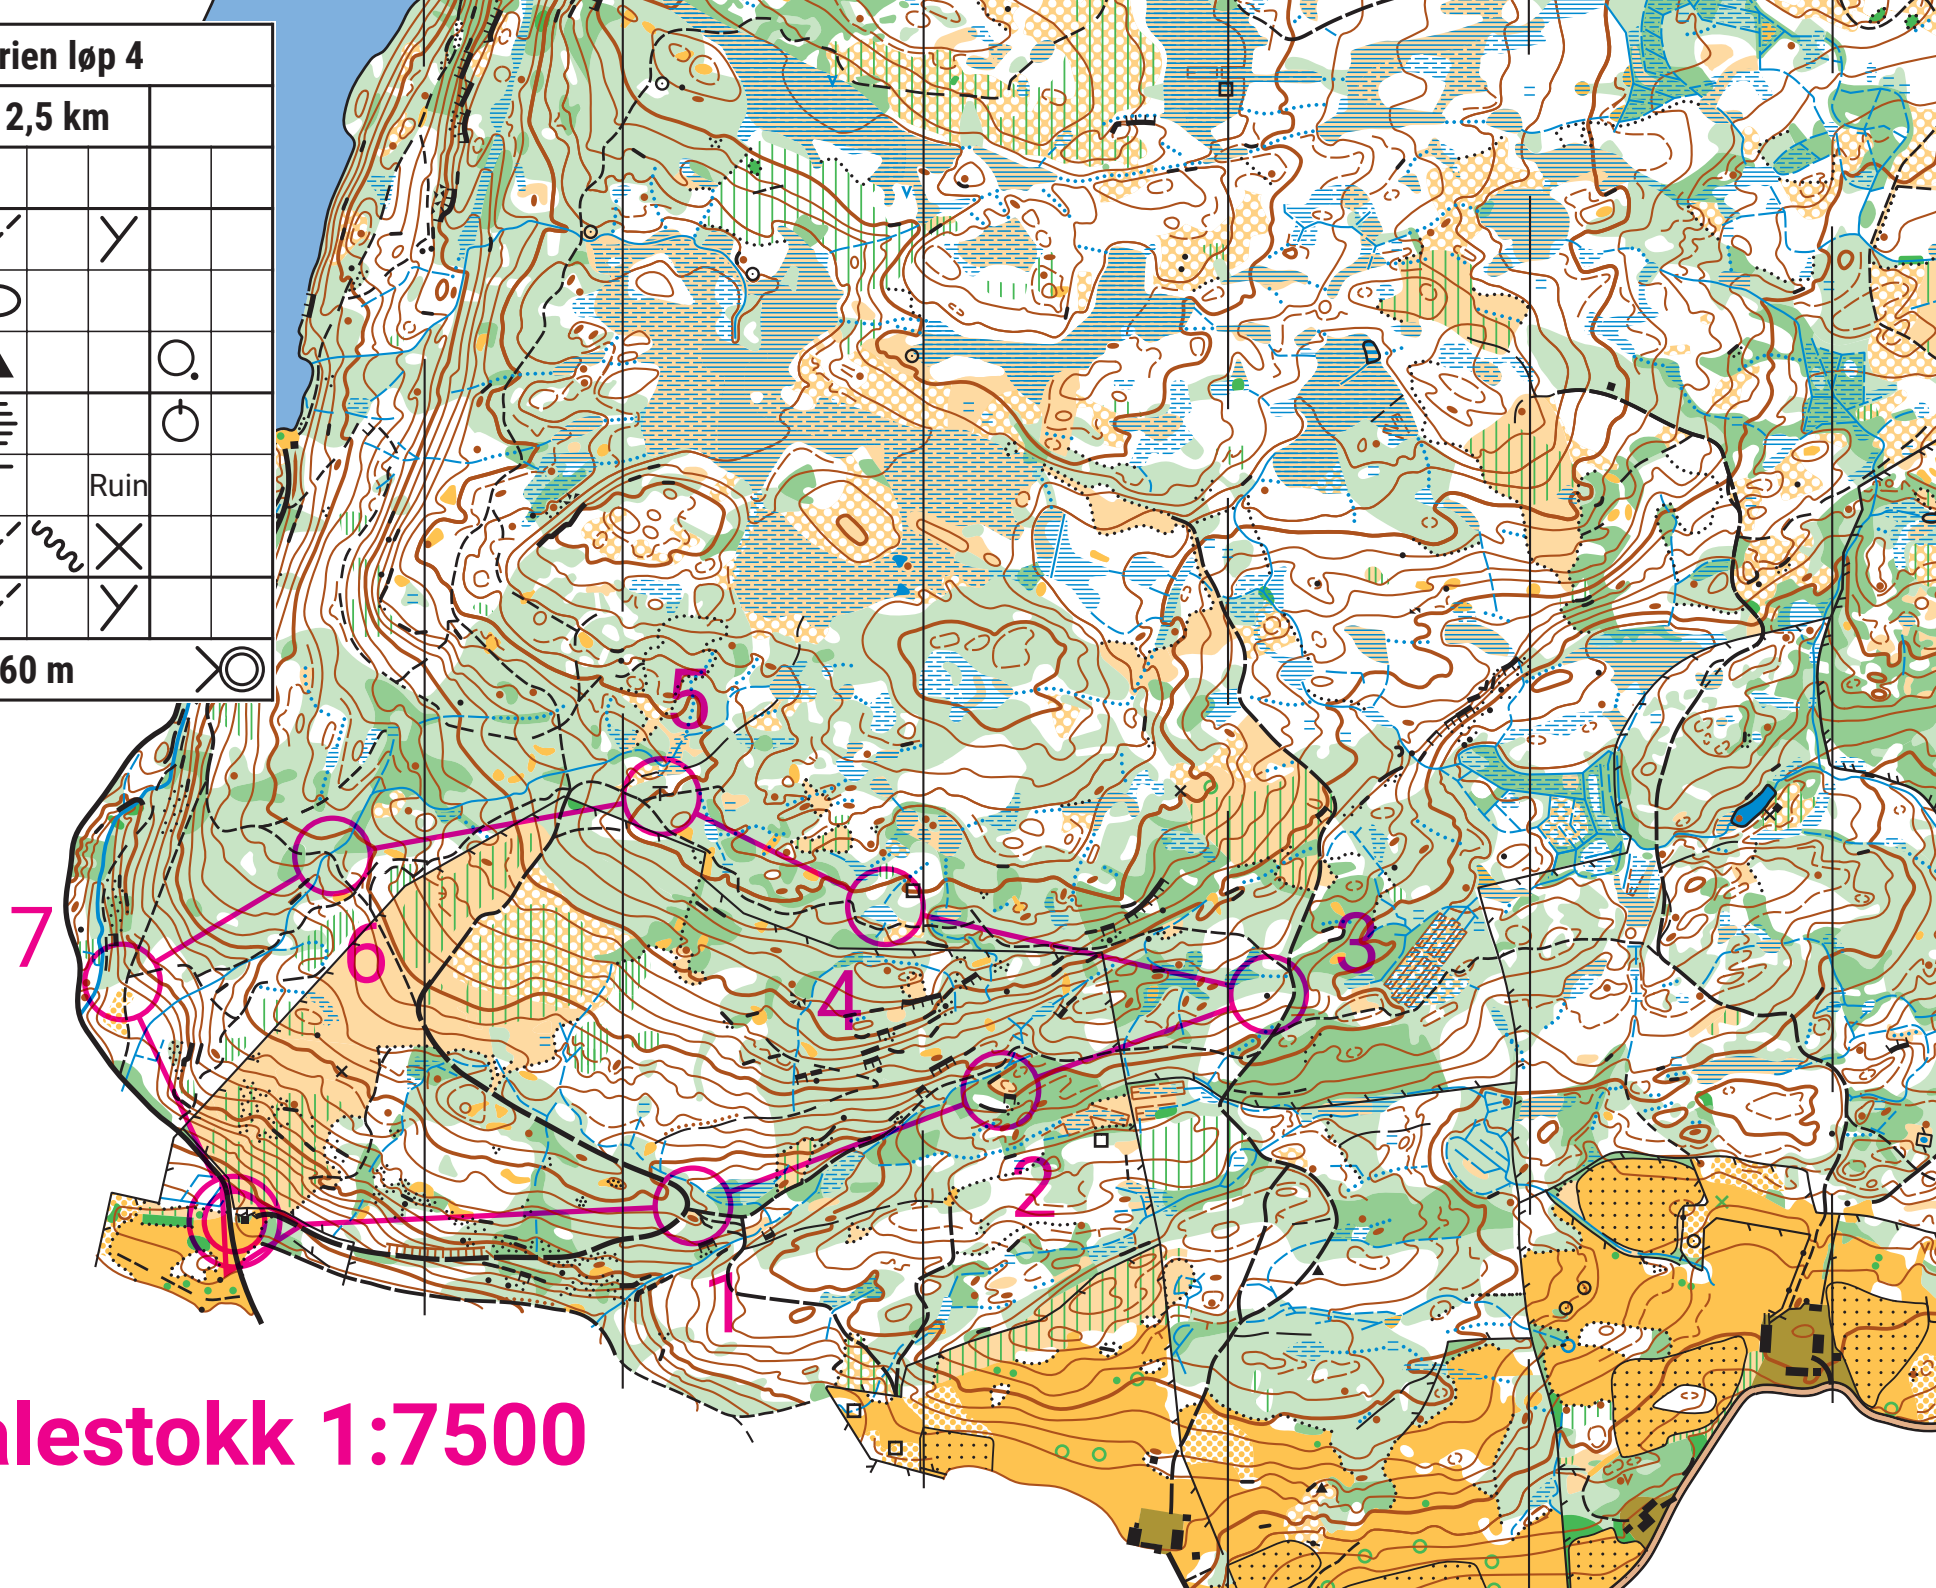

Vårserien løp 4				
C 2,5		2,5 km		
▽				
1	32	— / —	Y	
2	38	○		
3	39	▲		○
4	40	≡		○
5	41	T	Ruin	
6	35	— / — wavy	X	
7	37	— / —	Y	
○	260 m			○

Målestokk 1:7500