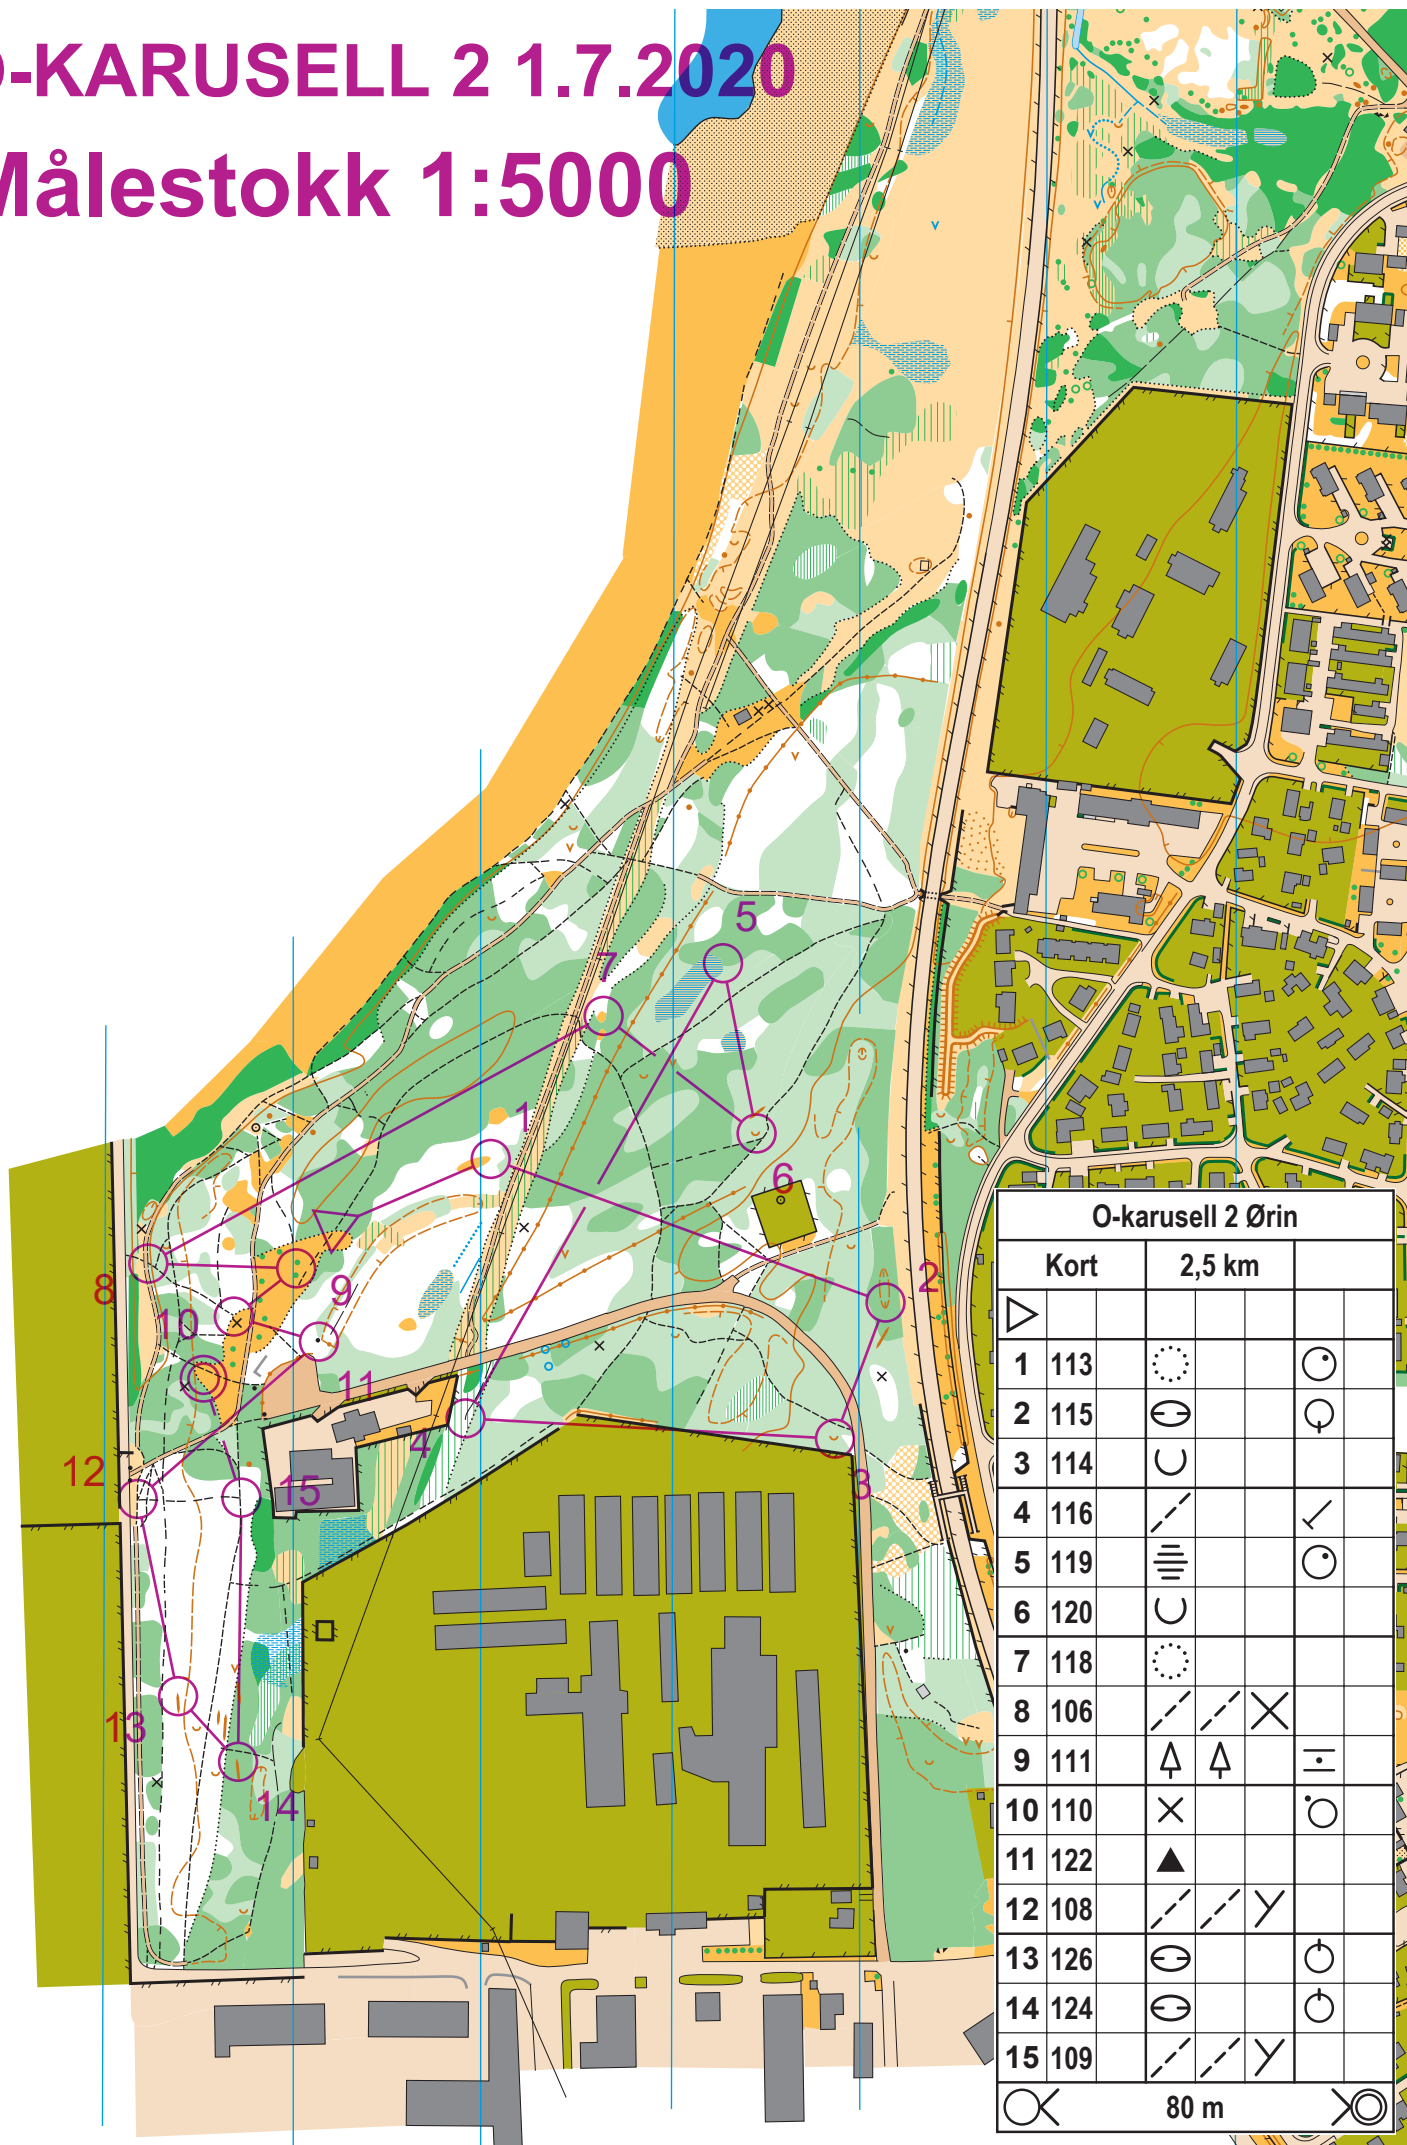

O-KARUSELL 2 1.7.2020

Målestokk 1:5000

O-karusell 2 Ørin				
Kort	2,5 km			
1	113	⊙		⊙
2	115	⊖		⊖
3	114	∪		
4	116	∕		∕
5	119	≡		⊙
6	120	∪		
7	118	⊙		
8	106	∕	∕	×
9	111	↑	↑	≡
10	110	×		⊙
11	122	▲		
12	108	∕	∕	∕
13	126	⊖		⊖
14	124	⊖		⊖
15	109	∕	∕	∕

⊙ 80 m ⊙