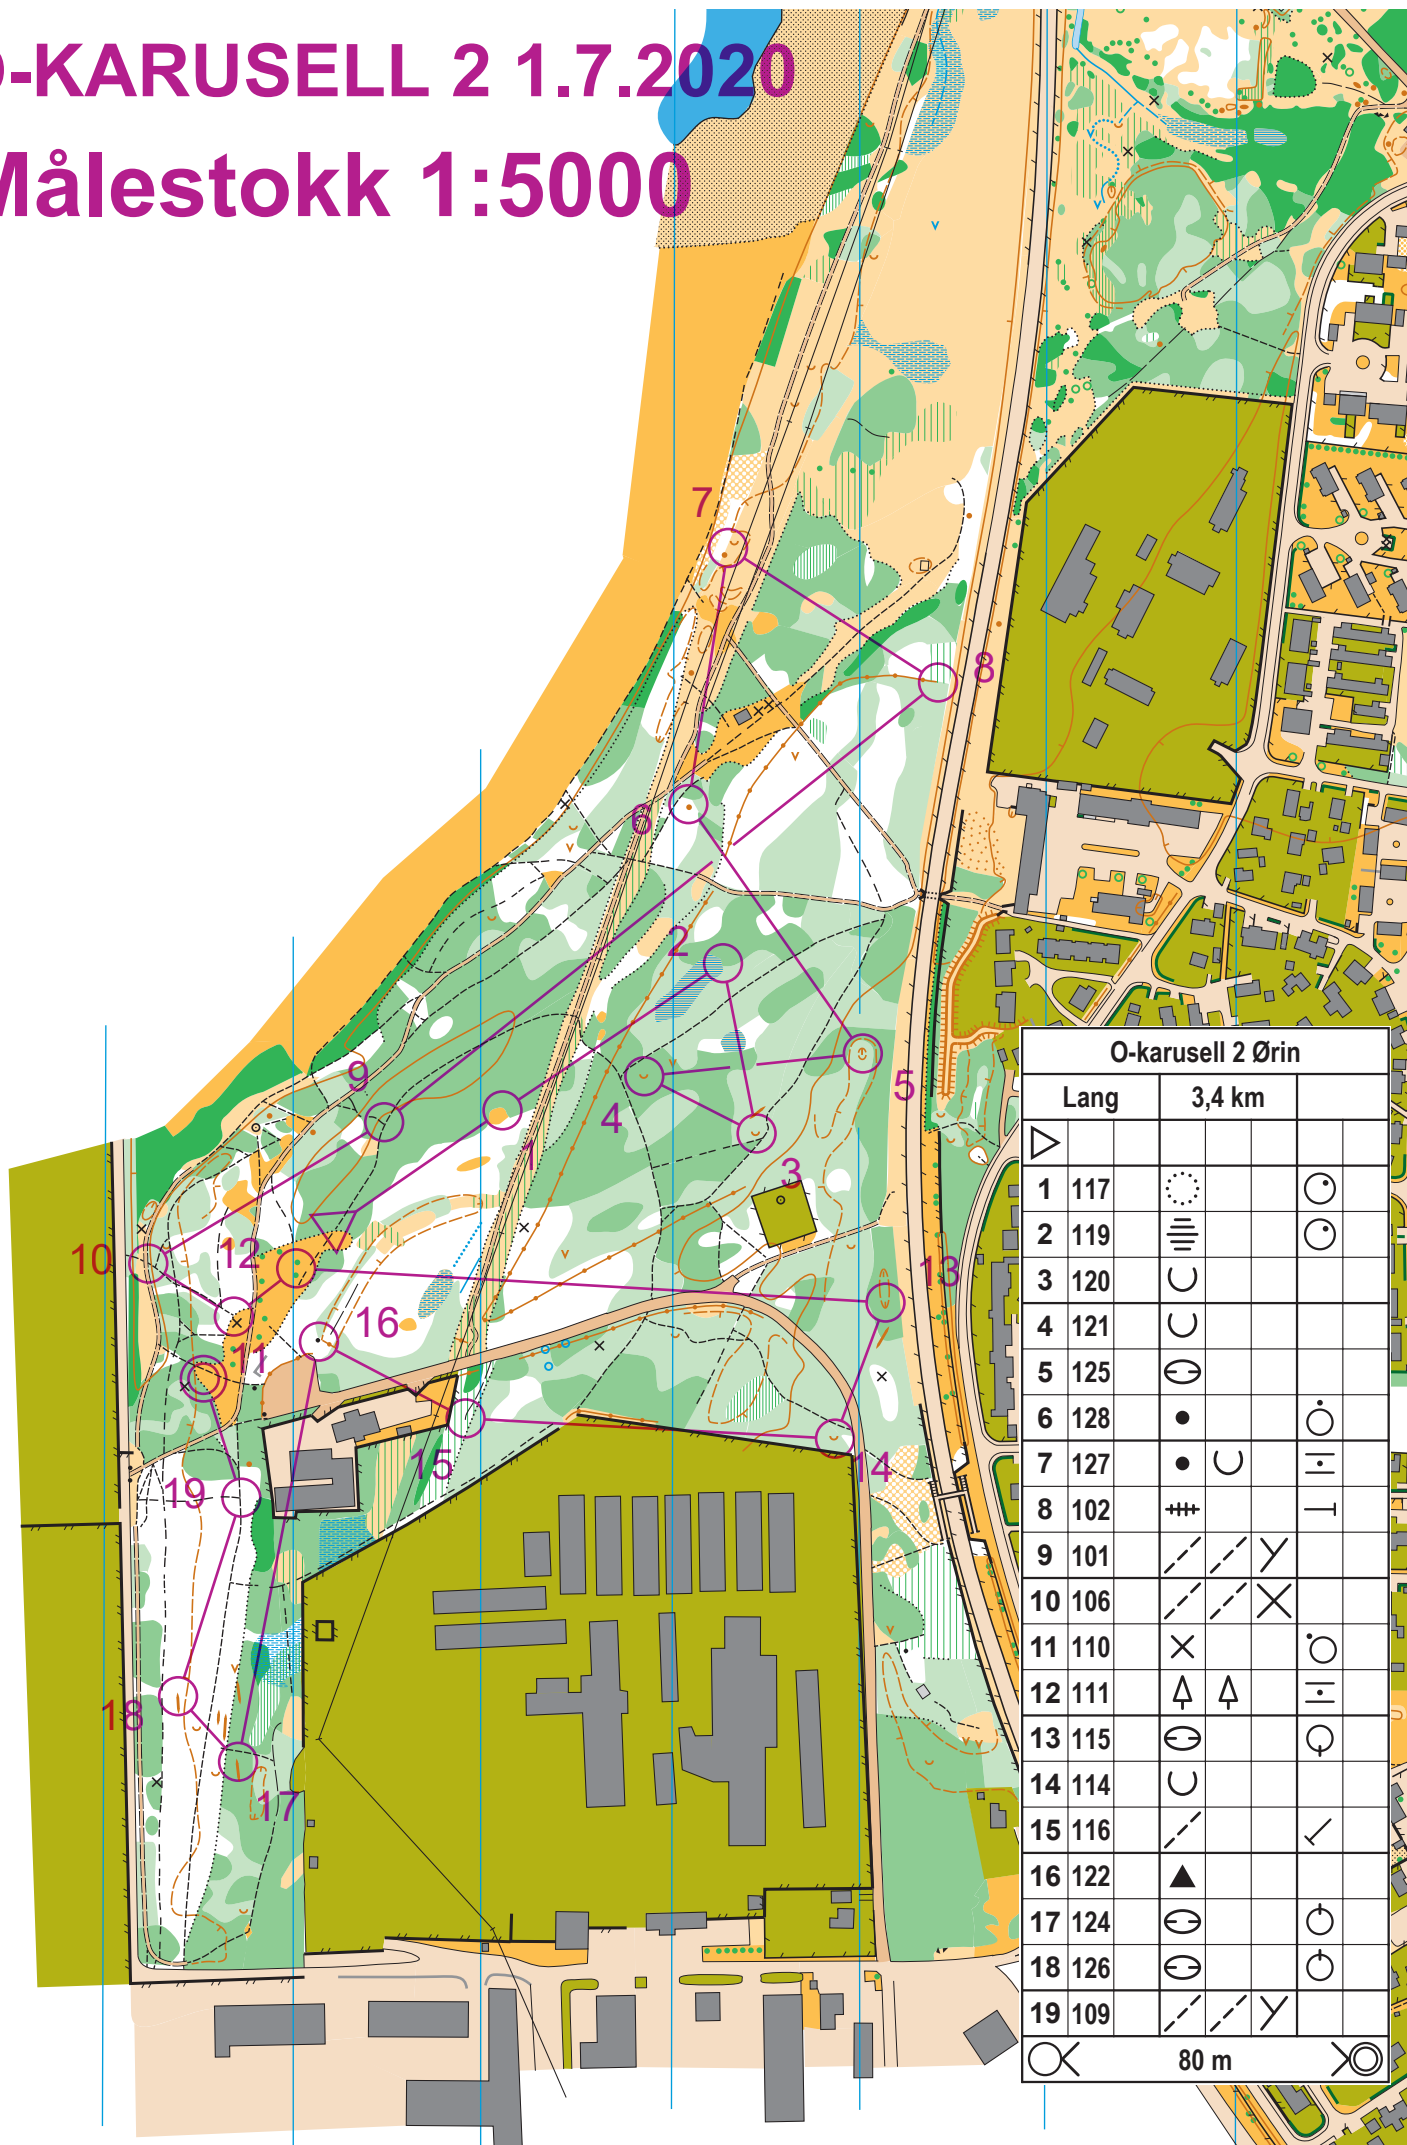

O-KARUSELL 2 1.7.2020

Målestokk 1:5000

| O-karusell 2 Ørin | | | | |
|-------------------|--------|----|---|---|
| Lang | 3,4 km | | | |
| ▷ | | | | |
| 1 | 117 | ⊙ | | ⊙ |
| 2 | 119 | ≡ | | ⊙ |
| 3 | 120 | ⊂ | | |
| 4 | 121 | ⊂ | | |
| 5 | 125 | ⊖ | | |
| 6 | 128 | • | | ⊙ |
| 7 | 127 | • | ⊂ | |
| 8 | 102 | ≡≡ | | |
| 9 | 101 | / | — | Y |
| 10 | 106 | / | — | X |
| 11 | 110 | X | | ⊙ |
| 12 | 111 | △ | △ | |
| 13 | 115 | ⊖ | | ⊖ |
| 14 | 114 | ⊂ | | |
| 15 | 116 | / | | ✓ |
| 16 | 122 | ▲ | | |
| 17 | 124 | ⊖ | | ⊖ |
| 18 | 126 | ⊖ | | ⊖ |
| 19 | 109 | / | — | Y |

80 m