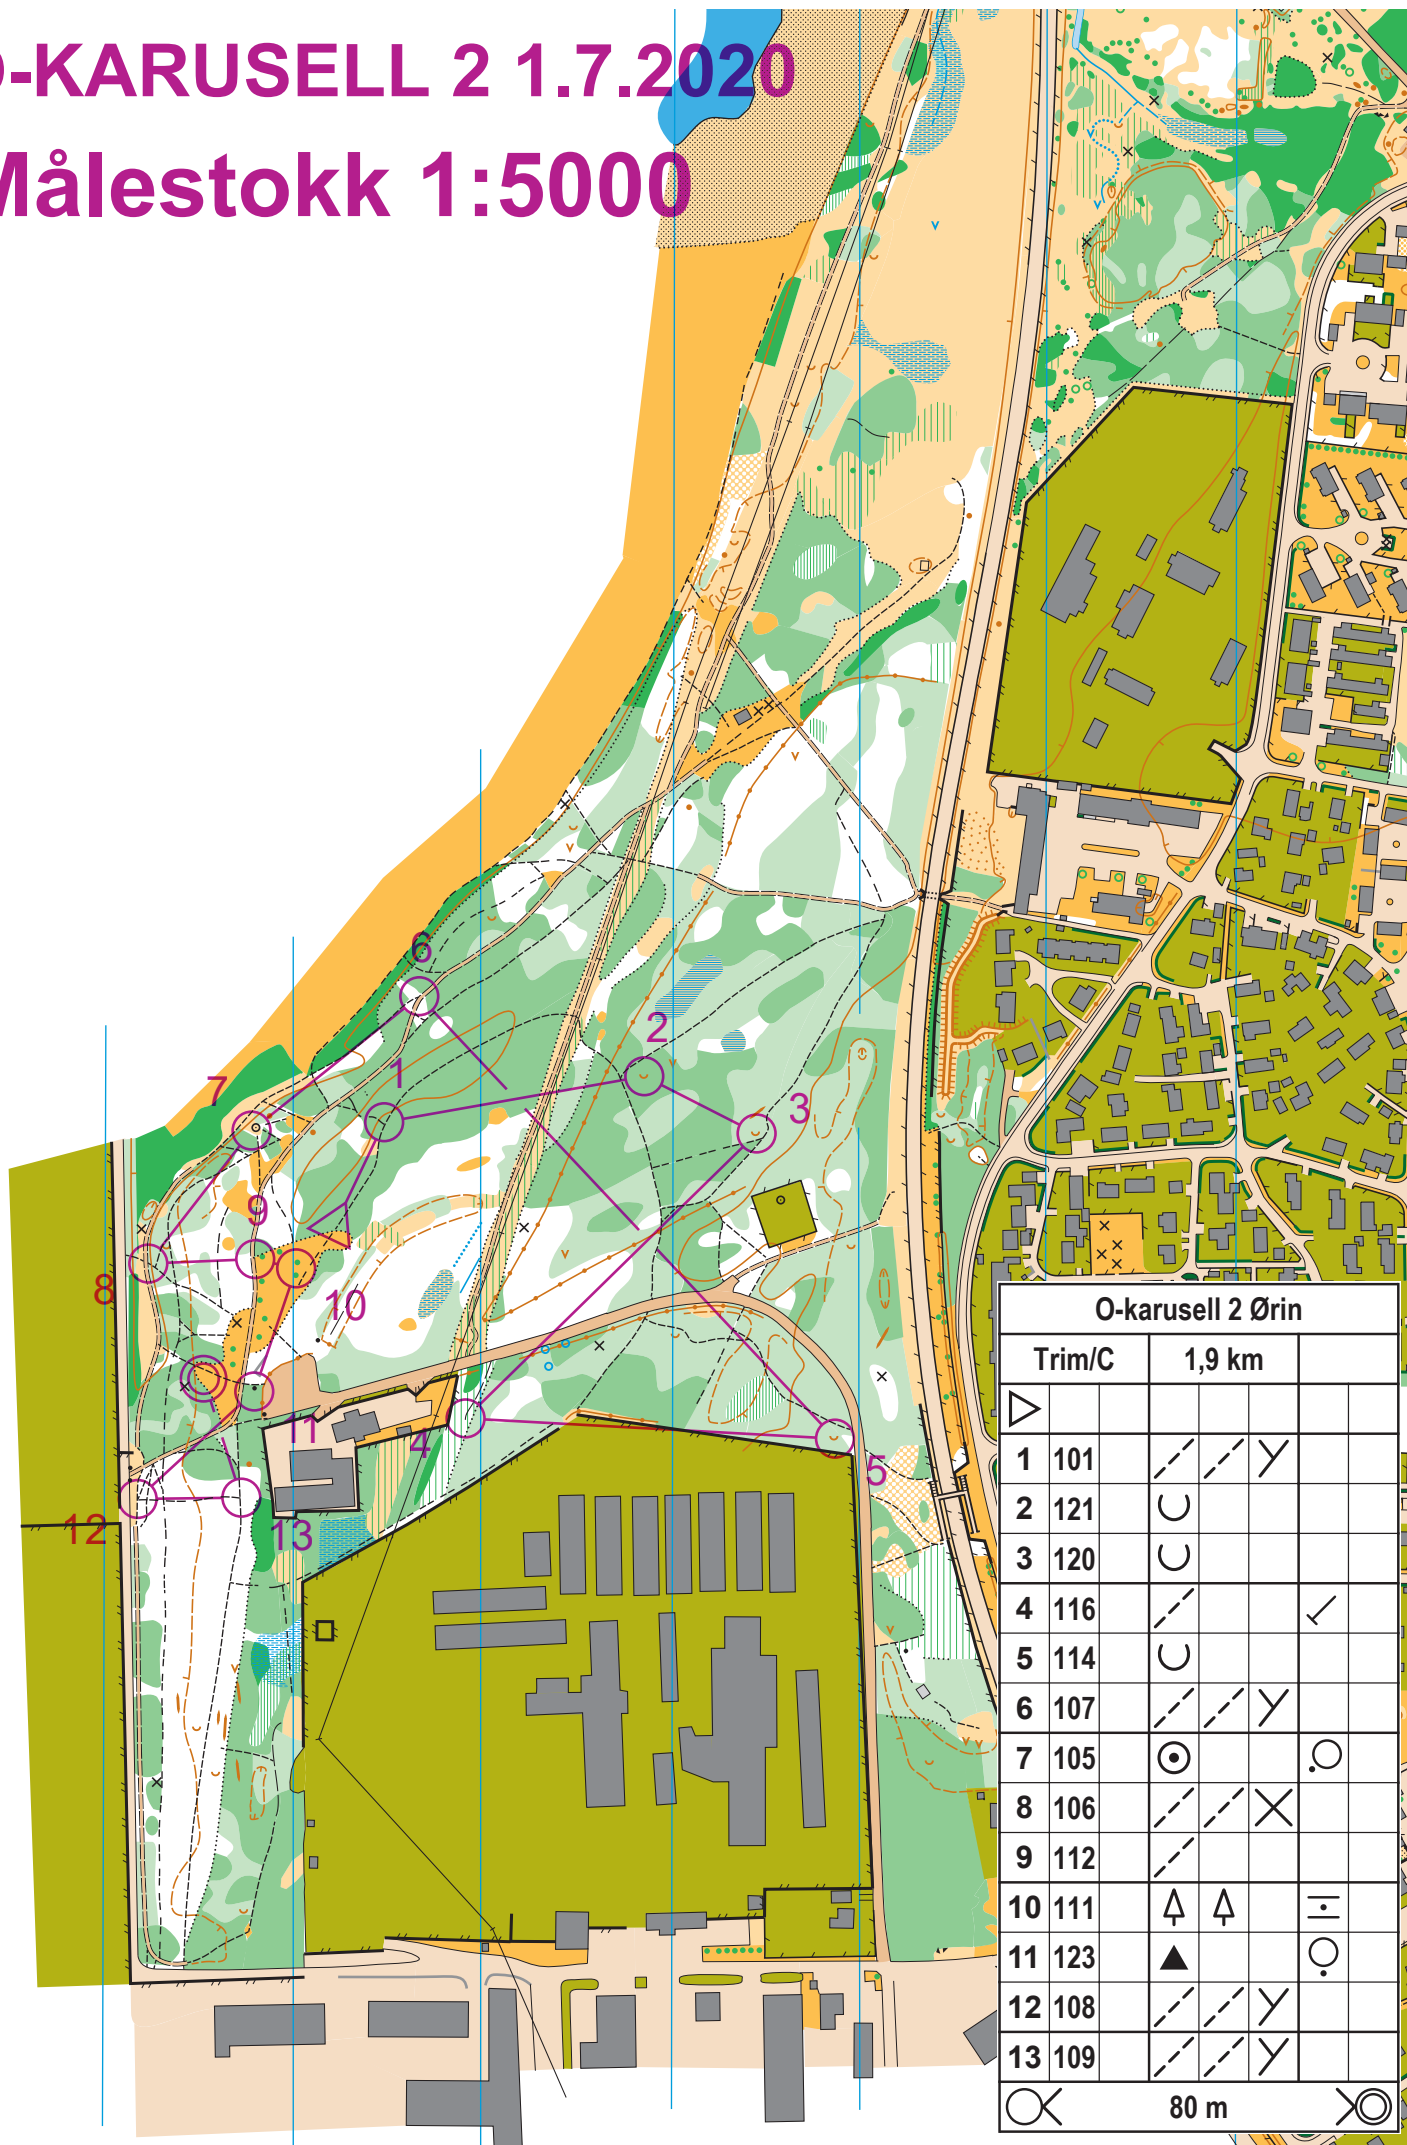

O-KARUSELL 2 1.7.2020

Målestokk 1:5000

O-karusell 2 Ørin				
Trim/C	1,9 km			
▷				
1	101	— / —	Y	
2	121	U		
3	120	U		
4	116	— / —		✓
5	114	U		
6	107	— / —	Y	
7	105	⊙		○
8	106	— / —	X	
9	112	— / —		
10	111	↑ ↑		≡
11	123	▲		○
12	108	— / —	Y	
13	109	— / —	Y	

○ 80 m ○