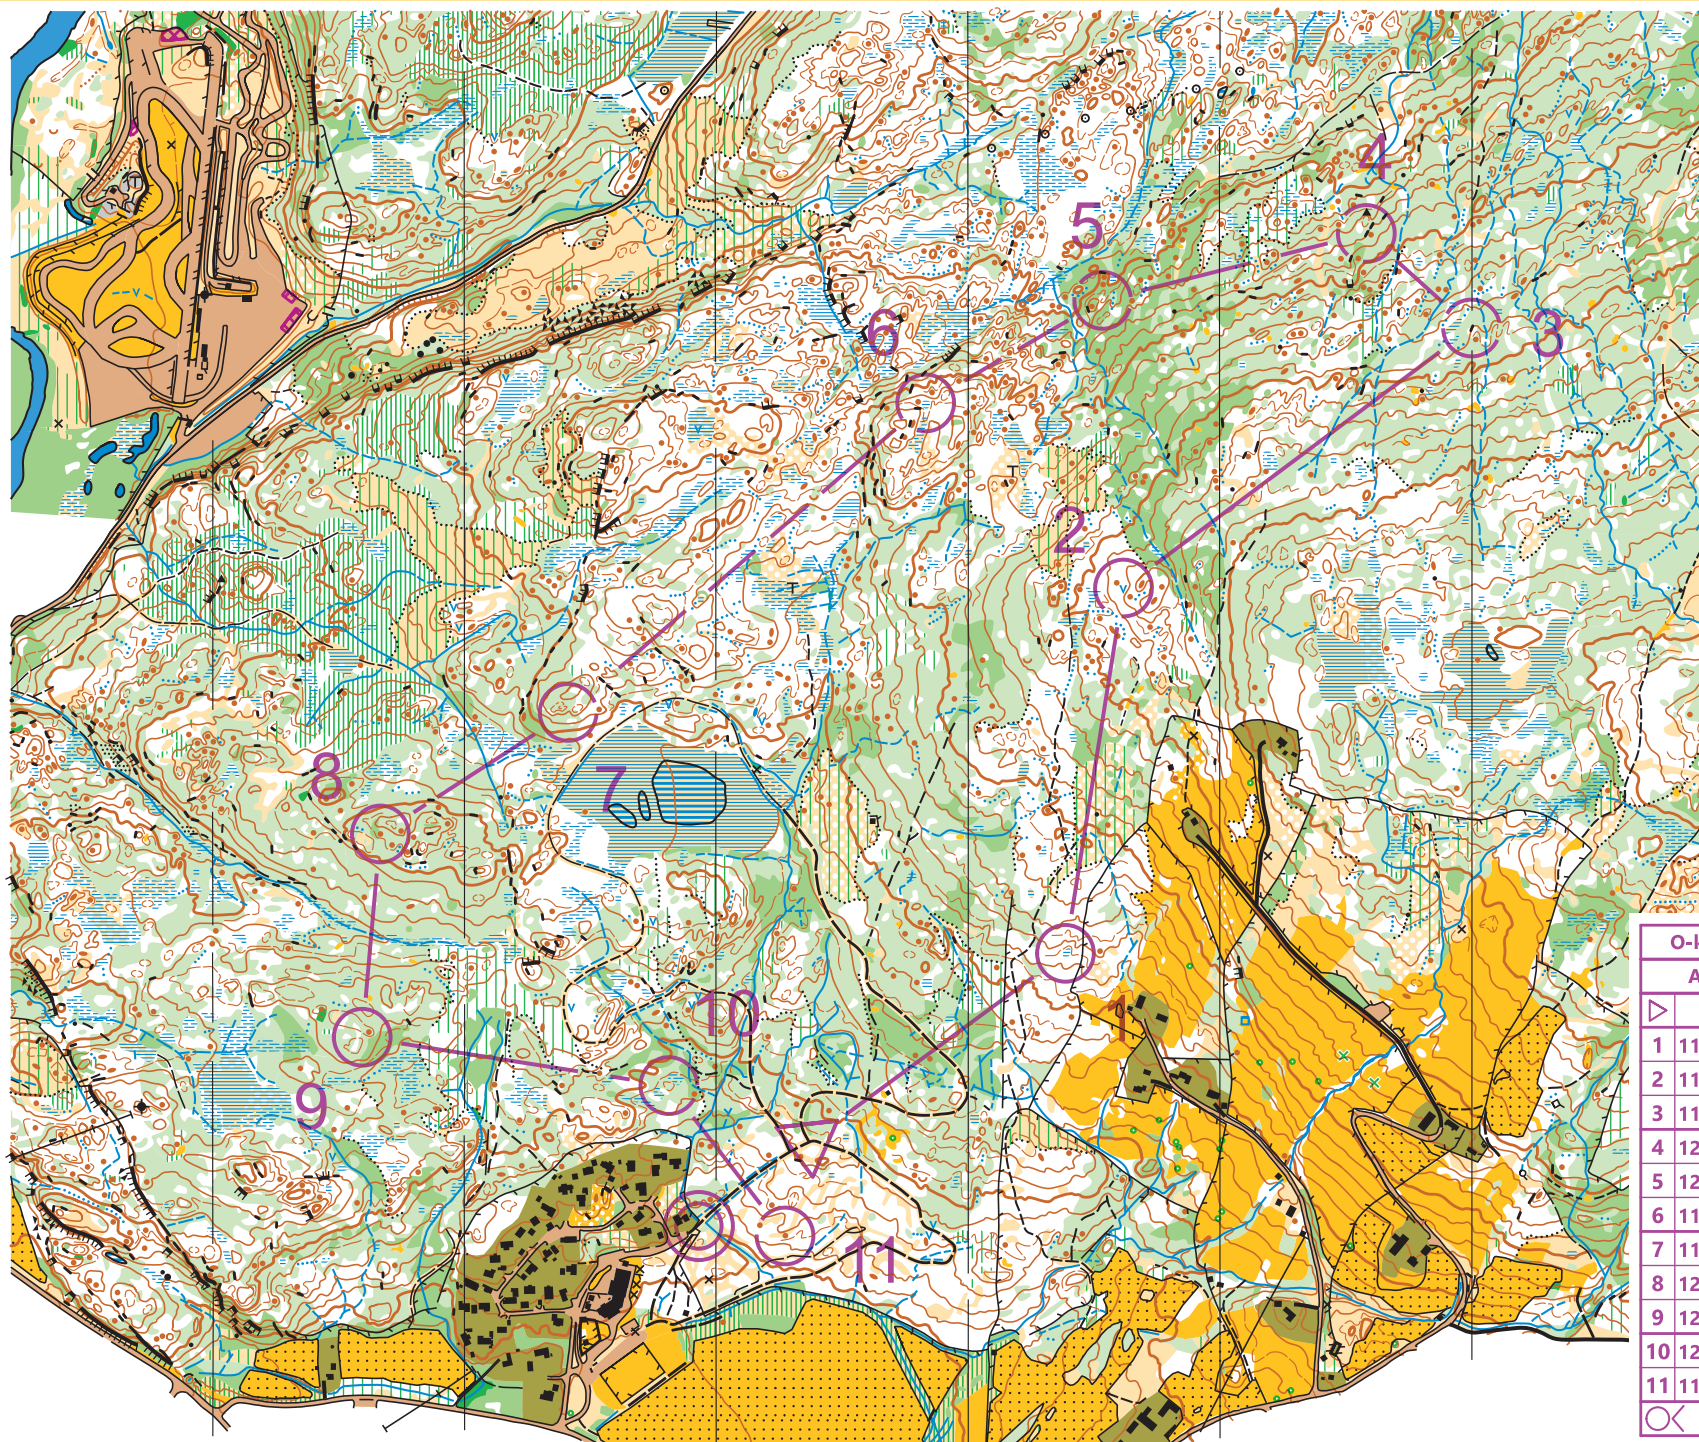

Utsnitt av
Verdal OK's kart

Garnes

Målestokk 1:10 000
Ekvidistanse 5m
Utgitt 2020

O-karusell 4, 02.09.2020

	A	4,3 km	
1	112		
2	113		
3	119		
4	120		
5	121		
6	114		
7	116		
8	122		
9	123		
10	124		
11	118		