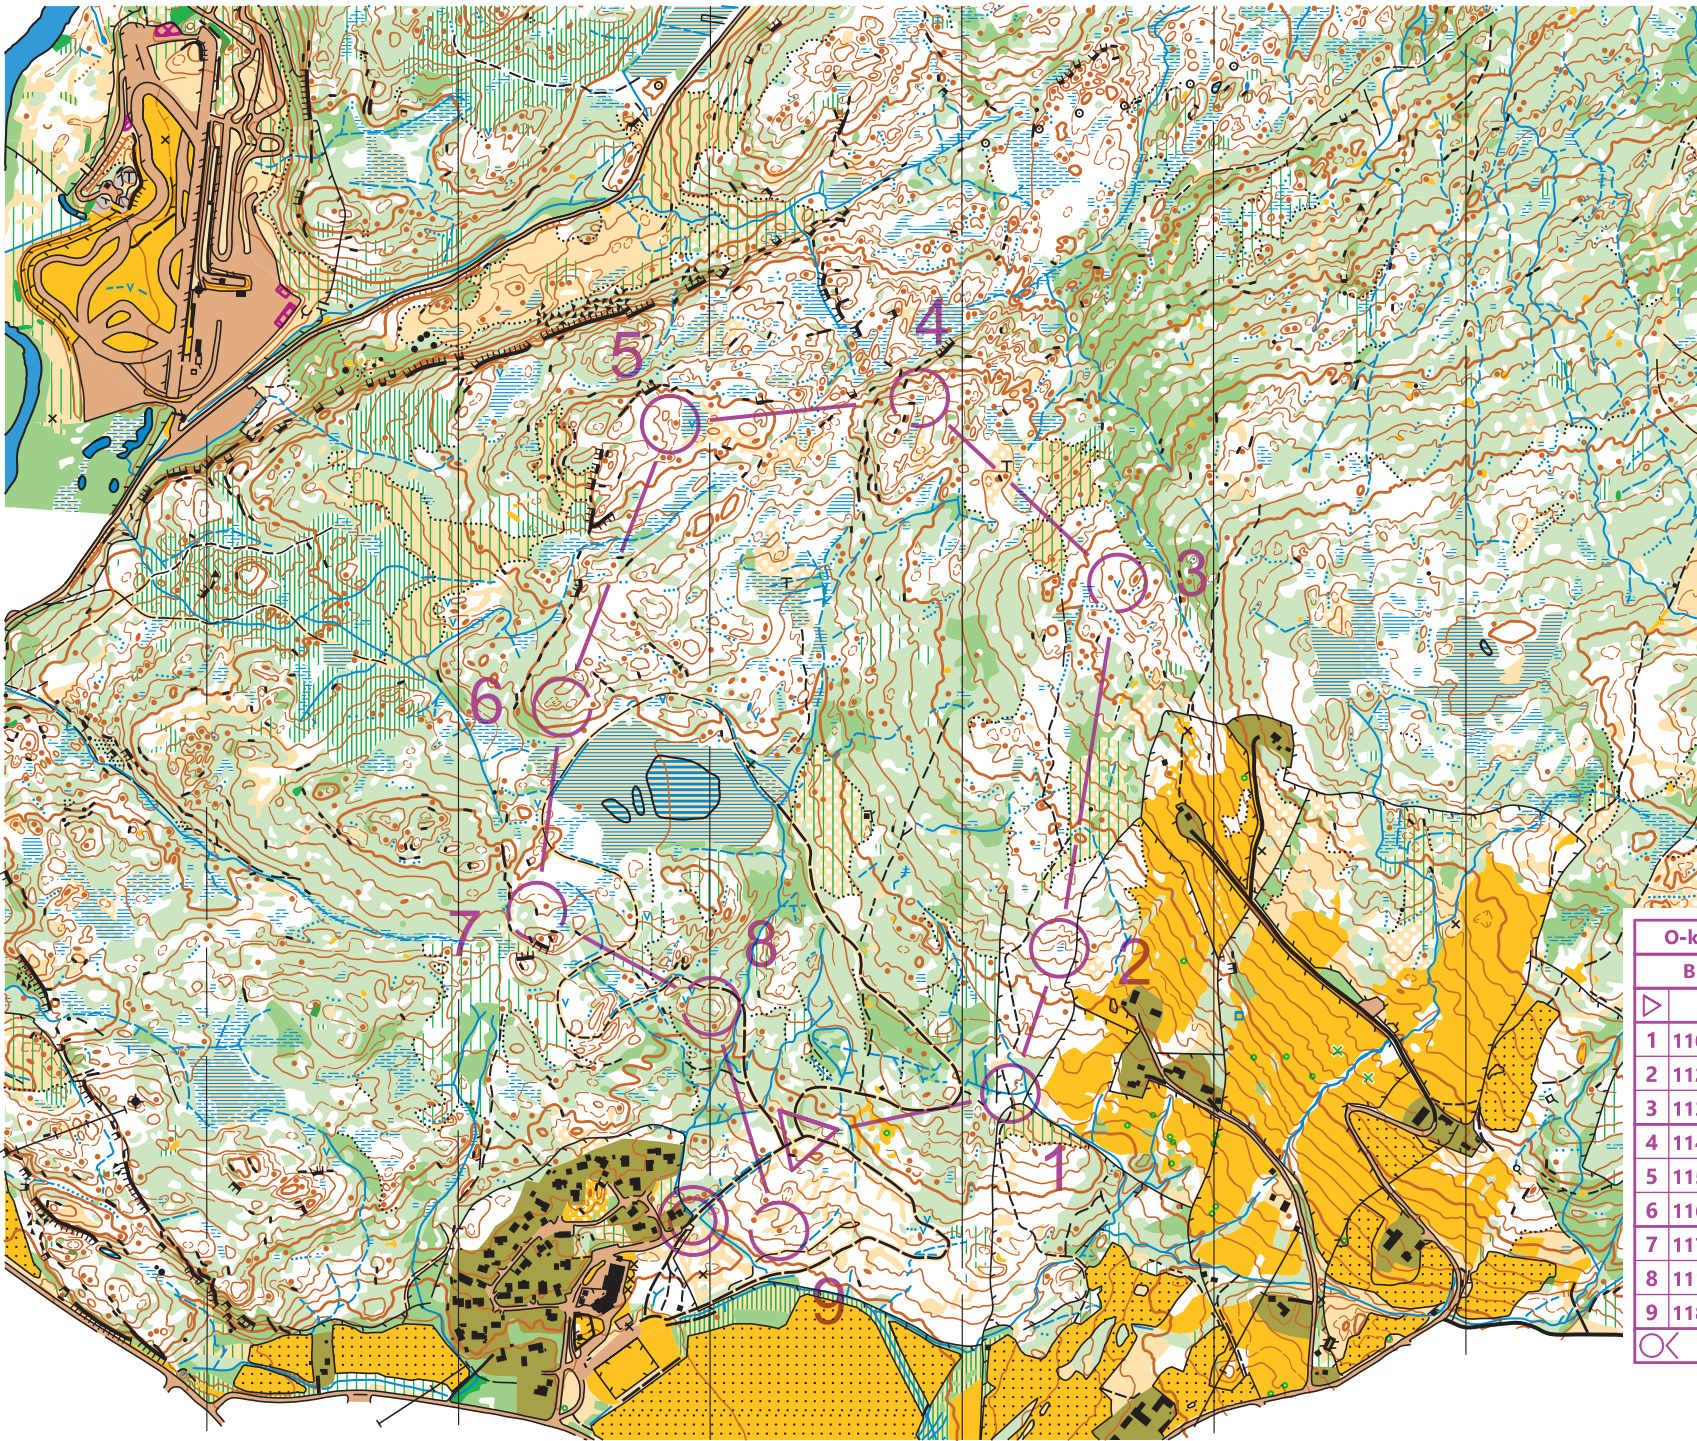

Utsnitt av
Verdal OK's kart

Garnes

Målestokk 1:10 000
Ekvidistanse 5m
Utgitt 2020

O-karusell 4, 02.09.2020

	B	3,0 km	
1	110		
2	112		
3	113		
4	114		
5	115		
6	116		
7	117		1m
8	111		
9	118		

110 m